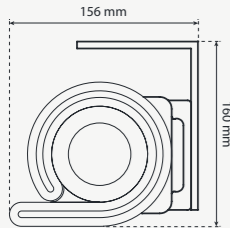

TEKNİK ÖZELLİKLER

ÖLÇÜLER

Genişlik (min. maks.)	100-480 cm
Kol Uzunluğu*	80/120/160 cm

* Akrilik kumaş için maksimum kol uzunluğu 120 cm'dir.

ÜRÜN STANDARTLARI

Kontrol Türü	Uzaktan Kumanda
Renk	Palmiye Renkleri

SEÇENEKLER & EKSTRA AKSESUARLAR

Sensörler	Güneş / Rüzgar Sensörü
Renk	Tüm Ral Renkleri
Kumaş	Soltis 86 / Soltis 92 / W96 / Acrylic / Stam 6002

0°-180°
KOL DÖNÜŞÜ

Pente, 180 dereceye kadar adım adım ayarlanabilme özgürlüğü ile size mükemmel bir ambiyans oluşturma ve kişiselleştirilmiş gölgelendirme çözümleri ile açık alanınızın tadını çıkarma imkanı sunar. Pente'nin çıkıntısı, kol uzunluğuna orantılıdır.

Tavana Montaj