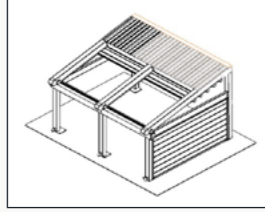

Kumaş Pergola
Dikmeleri Arası