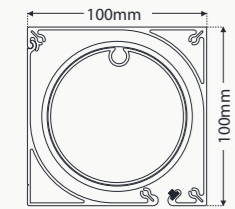

TEKNİK ÖZELLİKLER

BOYUTLAR

WS100

Maksimum Yükseklik	275 cm
Maksimum Genişlik	400 cm

BOYUTLAR

WS150

Maksimum Yükseklik	400 cm
Maksimum Genişlik	600 cm

BOYUTLAR

WS120

Maksimum Yükseklik	350 cm
Maksimum Genişlik	500 cm

ÜRÜN STANDARTLARI

Kontrol Tipi	Uzaktan Kumanda
Renk	Palmiye Renkleri

SEÇENEKLER VE EKSTRA AKSESUARLAR

Sensörler	Güneş / Rüzgar Sensörü
Renk	Tüm Ral Renkleri
Kumaş	Soltis Veozip

KOLAY BAKIM

Kaset ön kapağı, satış sonrası işlemler için kolayca açılabilir. Bu sayede motor ve kumaş değişimi çok daha az zaman alır. Kesintisiz Konfor mottosuna sahip Windstor Plus, daha hızlı, daha kolay başarılı satış sonrası hizmet sağlar.

Ray ile kumaş arasında boşluk yoktur.