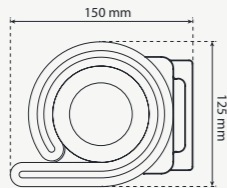

Duvara Montaj