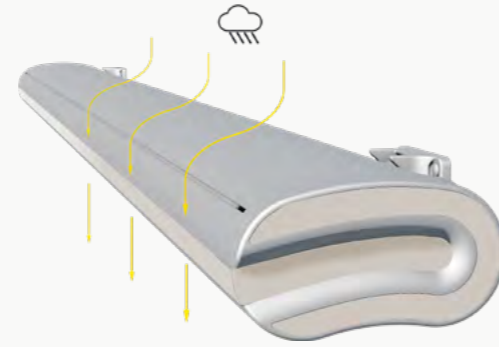

TEKNİK ÖZELLİKLER

BOYUTLAR

Genişlik (min. maks.)	205-700 cm
Açılım	160/210/260/310 360 cm

ÜRÜN STANDARTLARI

Kontrol Türü	Uzaktan Kumanda
Renk	Palmiye Renkleri
Kumaş	Akrilik

SEÇENEKLER VE EKSTRA AKSESUARLAR

Sensörler	Güneş / Rüzgar Sensörü
Renk	Tüm Ral Renkleri ve Renk Kombinasyonları
Kontrol Türü	Redüktörlü Motor
Saçak	Düz / Dalgali

EĞİM

Min. - Maks.	0°- 50°

SUYA DAYANIKLI KASET SİSTEMİ

Suya dayanıklı kaset sistemi, hem kumaşı temiz ve kuru tutar hem de kalıcı ve kusursuz bir görünüm sağlar. Bu sayede işlevselliği, temizliği ve tasarım mükemmelliğini önemseyenler için ideal çözüm sunar.