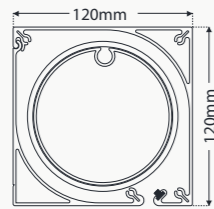

TEKNİK ÖZELLİKLER

BOYUTLAR

WS100

Maksimum Yükseklik	275 cm
Maksimum Genişlik	400 cm

BOYUTLAR

WS150

Maksimum Yükseklik	400 cm
Maksimum Genişlik	600 cm

BOYUTLAR

WS120

Maksimum Yükseklik	350 cm
Maksimum Genişlik	500 cm

ÜRÜN STANDARTLARI

Kontrol Tipi	Uzaktan Kumanda
Renk	Palmiye Renkleri

SEÇENEKLER VE EKSTRA AKSESUARLAR

Sensörler	Güneş / Rüzgar Sensörü
Renk	Tüm Ral Renkleri
Kumaş	Soltis Veozip

KOLAY BAKIM

Kaset ön kapağı, satış sonrası işlemler için kolayca açılabilir. Bu sayede motor ve kumaş değişimi çok daha az zaman alır. Kesintisiz Konfor mottosuna sahip Windstor Plus, daha hızlı, daha kolay başarılı satış sonrası hizmet sağlar.

Ray ile kumaş arasında boşluk yoktur.