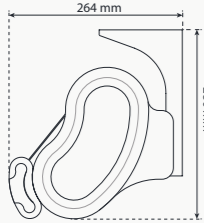

TECHNICAL FEATURES

ÖLÇÜLER

Genişlik (min. maks)	220-550 cm
Açılım	160/210/260/310 360 cm

ÜRÜN STANDARTLARI

Kontrol Türü	Manuel
Renk	Palmiye Renkleri
Kumaş	Akrilik

SEÇENEKLER VE EKSTRA AKSESUARLAR

Sensörler	Güneş / Rüzgar Sensörü
Renk	Tüm Ral Renkleri ve Renk Kombinasyonları
Kontrol Türü	Uzaktan Kumandalı Kontrol Redüktörlü Motor
Saçak	Düz / Dalgalı

EĞİM

Min. - Maks.	0° - 60°

UYUM SAĞLAYAN ÇEKİCİLİK

Elegant tasarımıyla, Liberty sadece optimal gölgelendirme sunmakla kalmaz, aynı zamanda 60° eğimli ayarlanabilir bir açıyla size kullanım özgürlüğü sunar. Bu benzersiz özellik sayesinde, dış mekân deneyiminizi artırmak için gün boyunca güneşin değişen konumuna göre gölgeli alanınızı dilediğiniz gibi ayarlayabilmenize olanak tanır.

Tavan Montajı