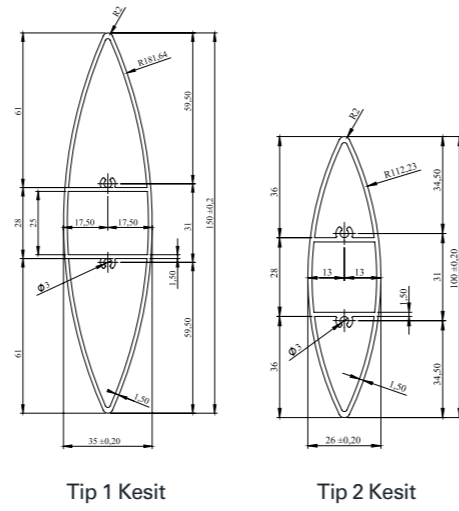

TEKNİK ÖZELLİKLER

BOYUTLAR

Maksimum Genişlik 500 cm

UYGULAMA ALANLARI