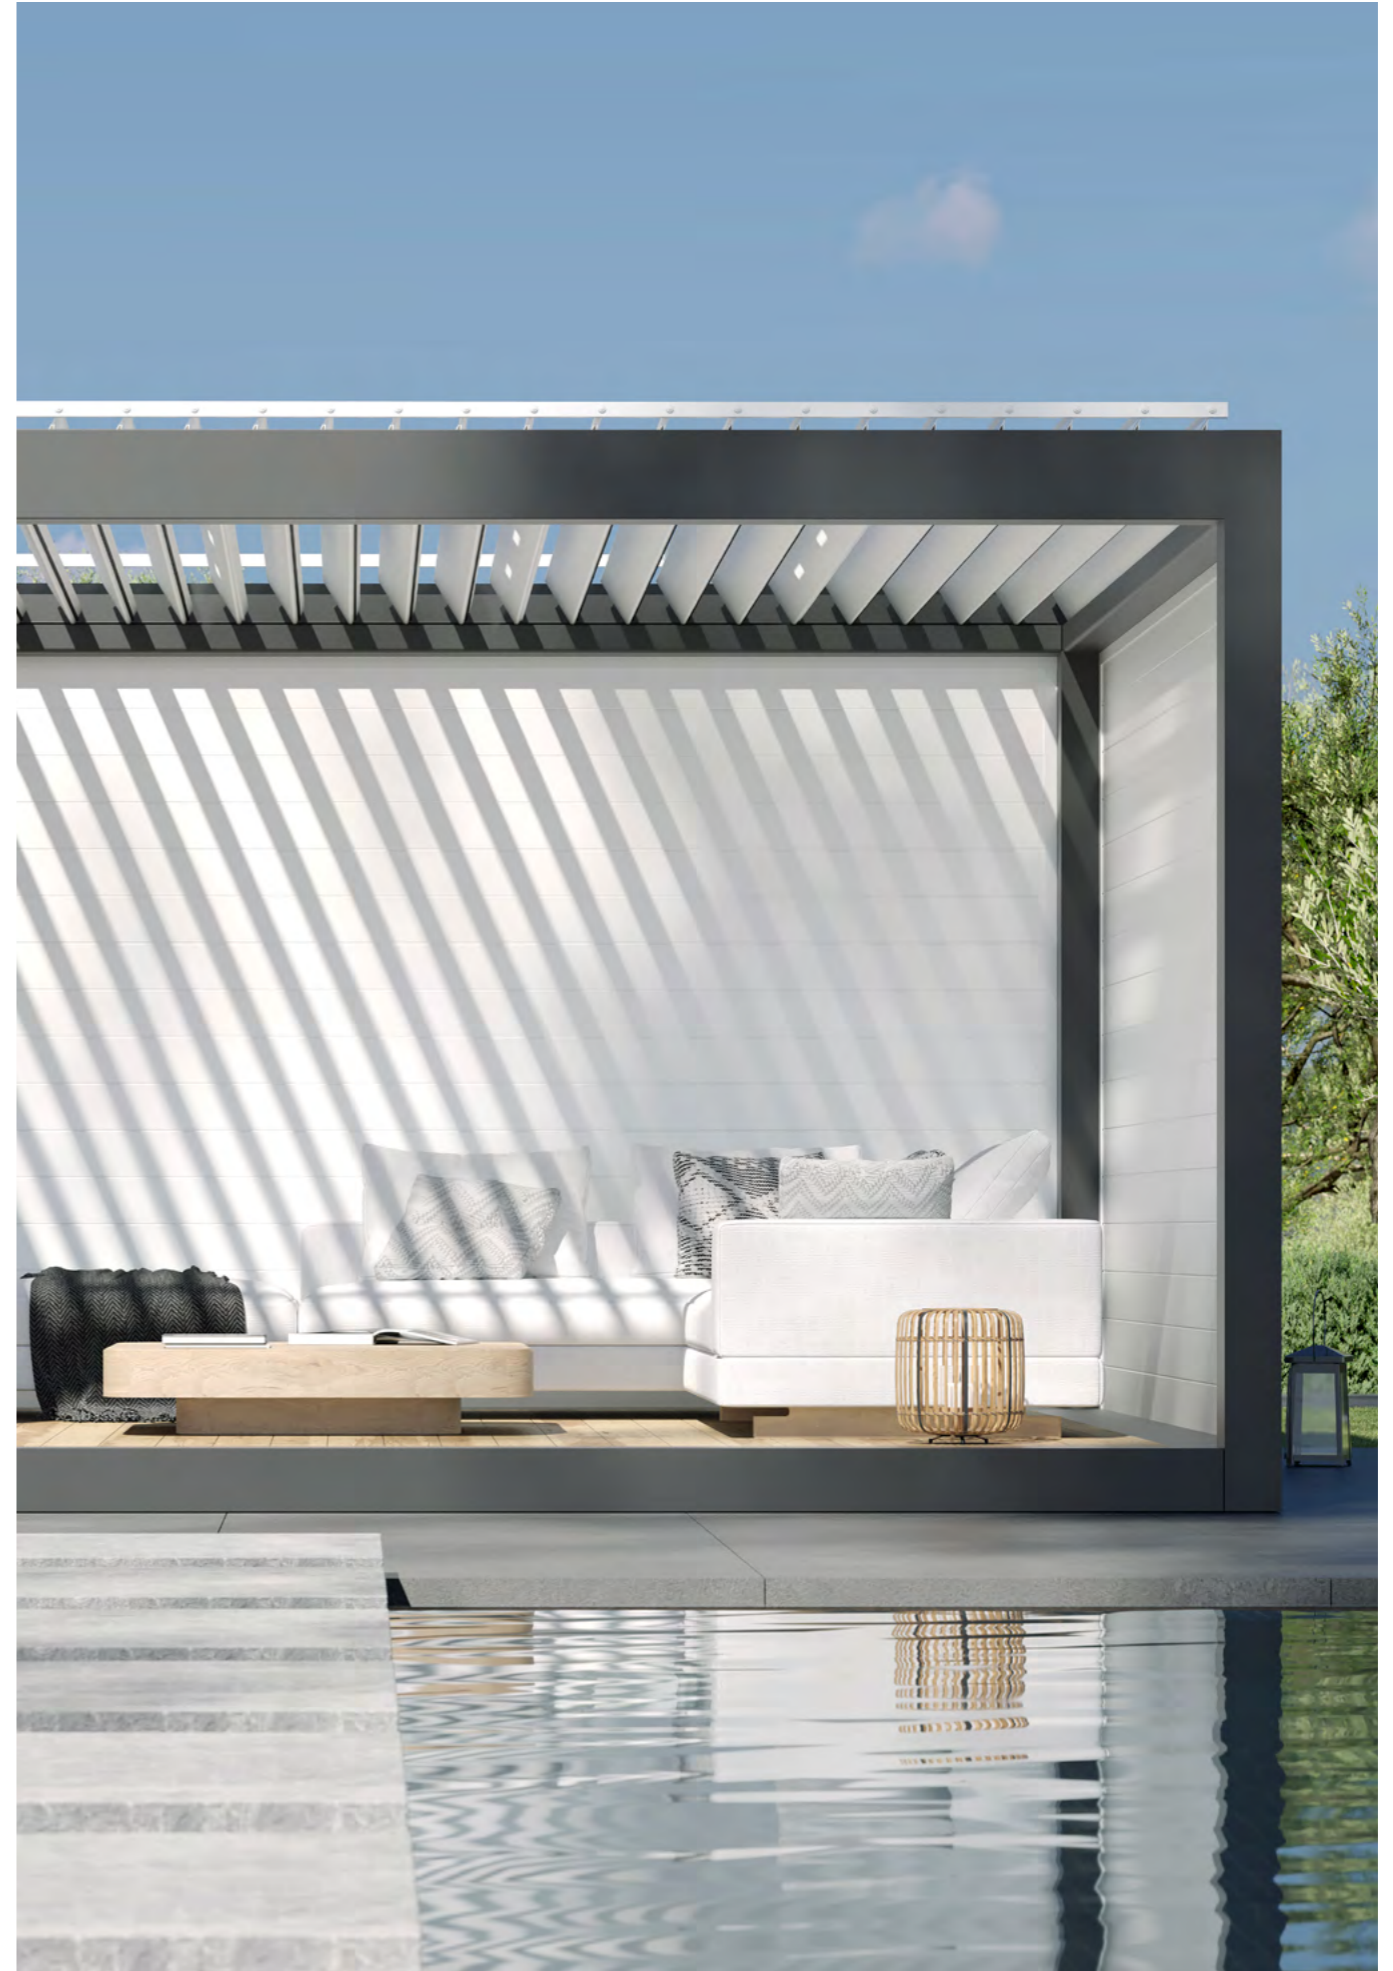

## UYGULUMA ALANLARI

Alüminyum Pergola  
Dikmeleri Arası

Kumaş Pergola  
Dikmeleri Arası

Kumaş Pergola  
Üçgen Kenarları

2,29 kg/m

Panel Profil  
Kesiti