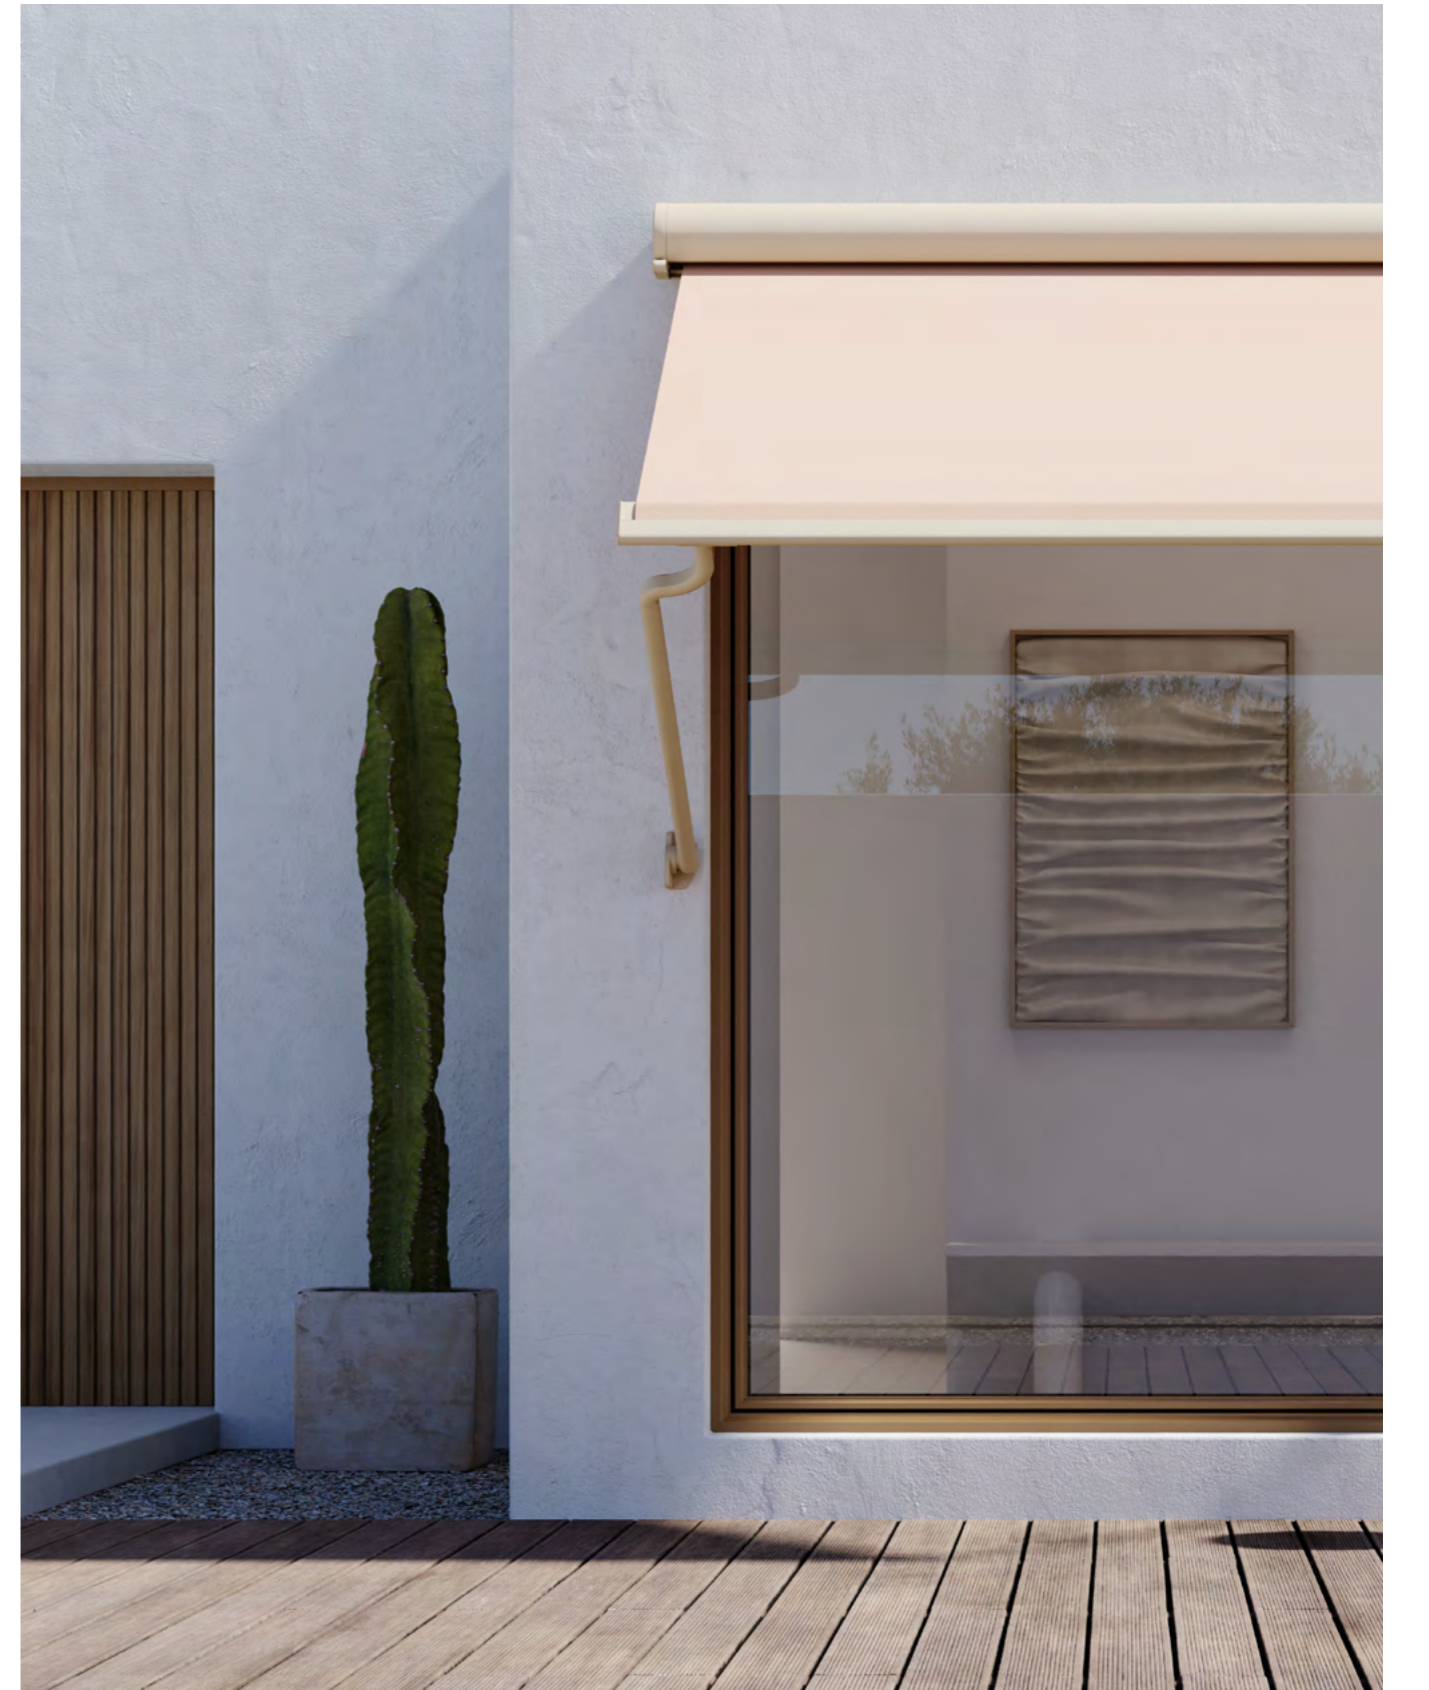

### HER AÇIDAN SONSUZ KONFOR

Pente, özenle tasarlanmış koruyucu kaset içine yerleştirilmiş bir kollu tentedir. İşlevsel tasarımı, eğim açısının sürekli olarak ayarlanabilmesini sağlar, böylece size dilediğinizce güneşe maruz kalma veya engelleme özgürlüğü sunar.