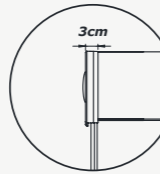

Kaset ile kumaş arasındaki boşluk 3 cm'dir.