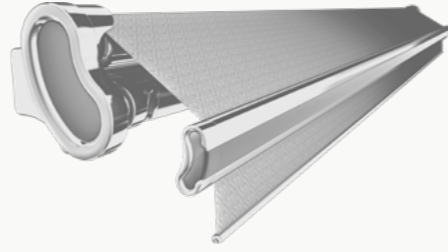

TECHNICAL FEATURES

ÖLÇÜLER

Genişlik (min. maks)	220-550 cm
Açılım	160/210/260/310 360 cm

ÜRÜN STANDARTLARI

Kontrol Türü	Manuel
Renk	Palmiye Renkleri
Kumaş	Akrilik

SEÇENEKLER VE EKSTRA AKSESUARLAR

Sensörler	Güneş / Rüzgar Sensörü
Renk	Tüm Ral Renkleri ve Renk Kombinasyonları
Kontrol Türü	Uzaktan Kumandalı Kontrol Redüktörlü Motor
Saçak	Düz / Dalgalı

EĞİM

Min. - Maks.	0° - 60°

UYUM SAĞLAYAN ÇEKİCİLİK

Elegant tasarımıyla, Liberty sadece optimal gölgelendirme sunmakla kalmaz, aynı zamanda 60° eğimli ayarlanabilir bir açıyla size kullanım özgürlüğü sunar. Bu benzersiz özellik sayesinde, dış mekân deneyiminizi artırmak için gün boyunca güneşin değişen konumuna göre gölgeli alanınızı dilediğiniz gibi ayarlayabilmenize olanak tanır.

Tavan Montajı

Kaset ile kumaş arasındaki boşluk 7 cm'dir.