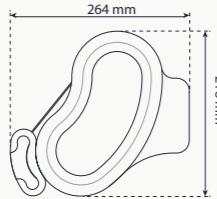

Duvar Montajı