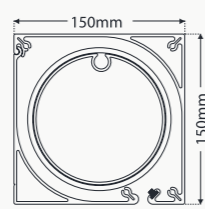

TEKNİK ÖZELLİKLER

BOYUTLAR

WS100

Maksimum Yükseklik	275 cm
Maksimum Genişlik	400 cm

BOYUTLAR

WS150

Maksimum Yükseklik	400 cm
Maksimum Genişlik	600 cm

BOYUTLAR

WS120

Maksimum Yükseklik	350 cm
Maksimum Genişlik	500 cm

ÜRÜN STANDARTLARI

Kontrol Tipi	Uzaktan Kumanda
Renk	Palmiye Renkleri

SEÇENEKLER VE EKSTRA AKSESUARLAR

Sensörler	Güneş / Rüzgar Sensörü
Renk	Tüm Ral Renkleri
Kumaş	Soltis Veozip

KOLAY BAKIM

Kaset ön kapağı, satış sonrası işlemler için kolayca açılabilir. Bu sayede motor ve kumaş değişimi çok daha az zaman alır. Kesintisiz Konfor mottosuna sahip Windstor Plus, daha hızlı, daha kolay başarılı satış sonrası hizmet sağlar.

Ray ile kumaş arasında boşluk yoktur.