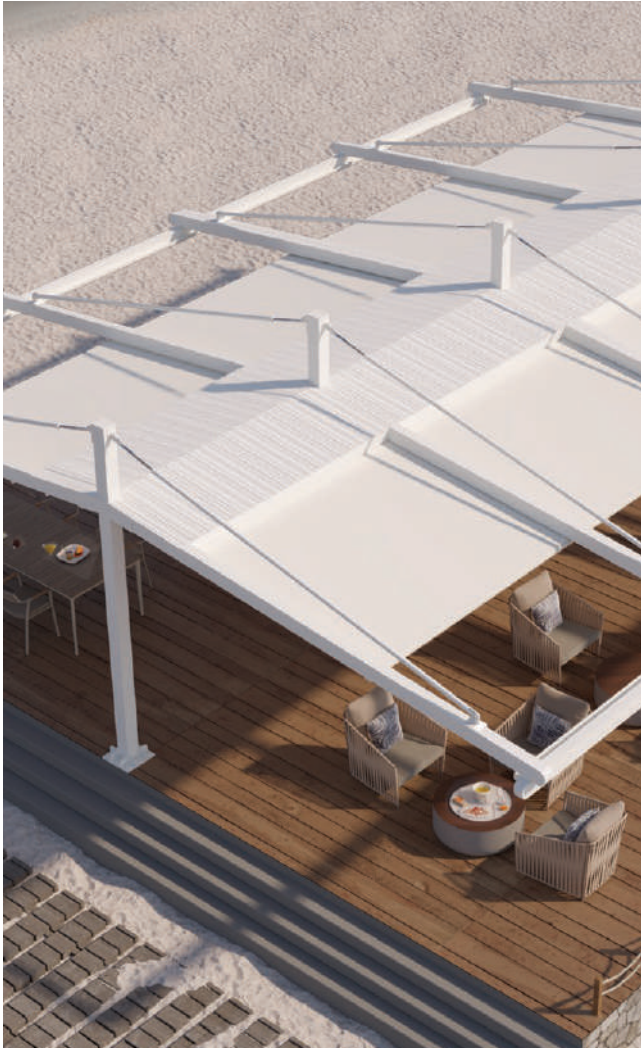

COMPACT SEÇENEĞİ

NAZİK TASARIM, DİNAMİK YAŞAM

Ürünlerin **compact** modelleri, alüminyum bir profile sahip katlanır çatı sistemleridir. Özel profil tasarımı sayesinde, bu seçenek küçük alanlar için tercih edilebilir, narin bir yapı ve görünüm sunar.

*Bu özellik, düz çatı pergola sistemleriyle uyumlu değildir (SATIN S)

MAKSİMUM ÖLÇÜLER

Compact versiyonun maksimum açılma ölçüsü 600 cm'dir, genişlik ve ön dikmelerin maksimum boyutları standart serinin modüler yapısı ve seçenekleriyle aynıdır.