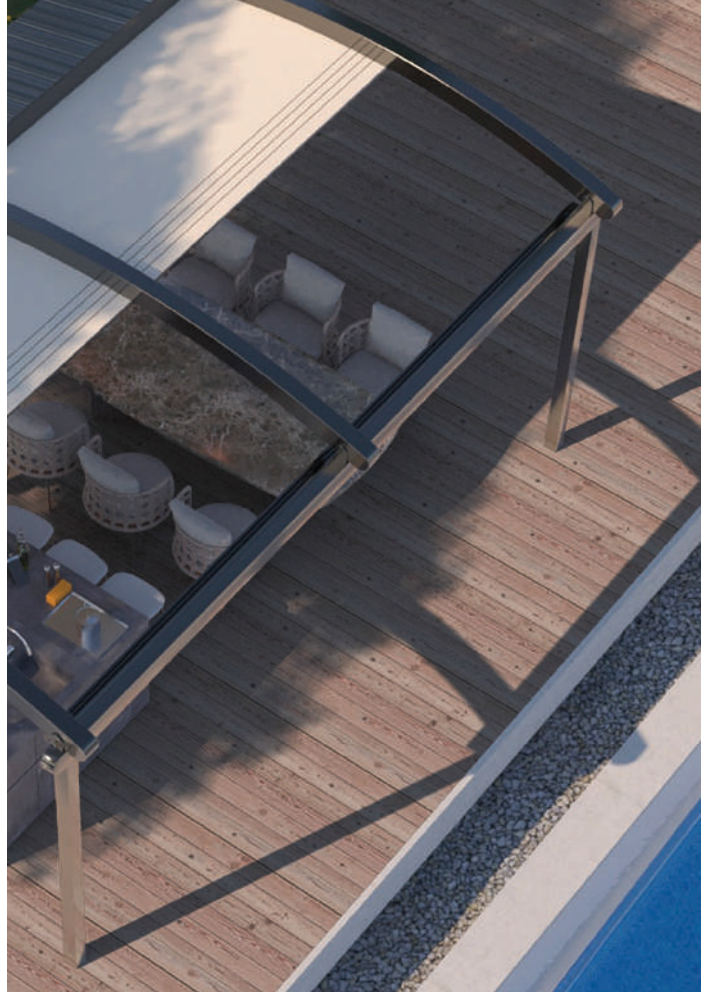

MAKSİMUM ÖLÇÜLER

Genişlik	1200	1250	1300
Açıklık			1400
		1500	
	1600		
Raylar Arası Maksimum Mesafe	400