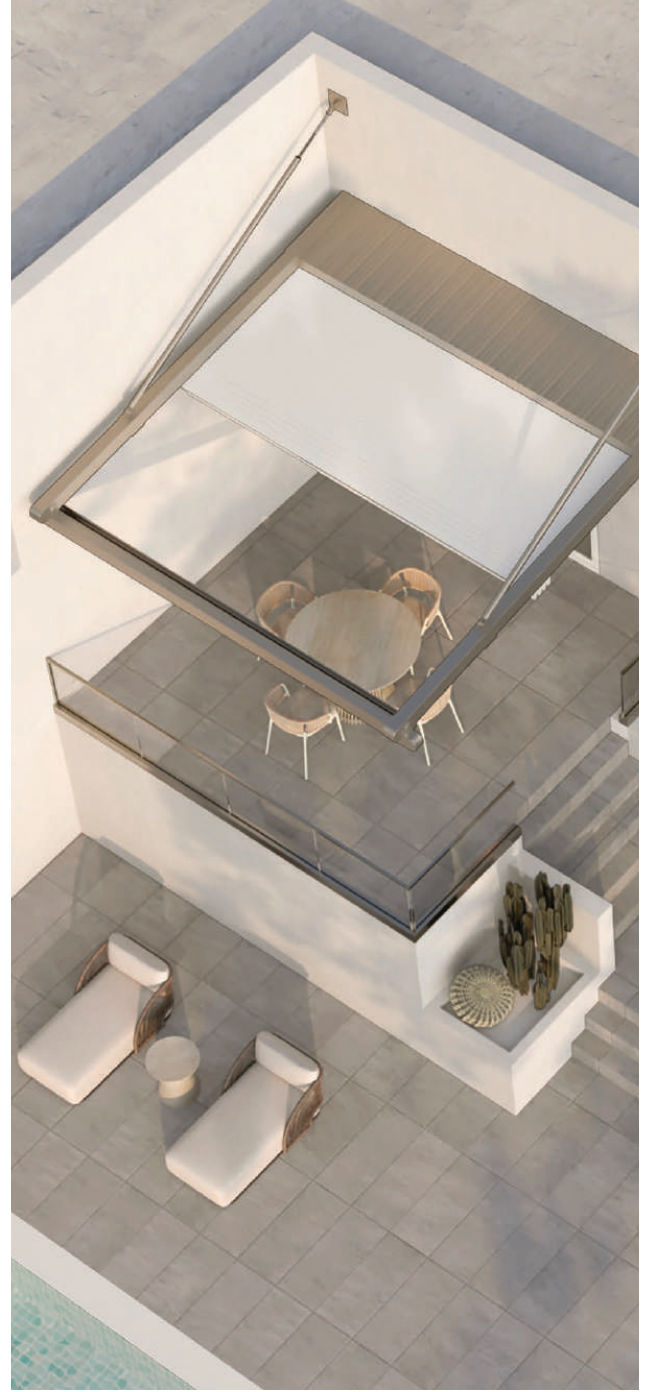

SİZE ÖZEL BİR ÇÖZÜM

Kumaşı ve tasarımı özelleştirmek için ihtiyacınız olan tüm özgürlüğe sahipsiniz. Bu sayede kişisel tercihlerinizle ve dış mekan alanınızın genel estetiğiyle mükemmel bir uyum sağlayan dış mekanlar yaratabilirsiniz.

HER MEKAN İÇİN SINIRSIZ KOMBİNASYON

Silver, restoranlar, kafeler ve oteller gibi ticari alanlara hizmet verirken, evlerin bahçe alanları için de farklı çözümler sunar.