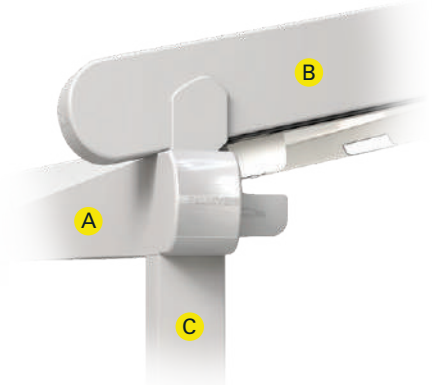

A Ön Kiriş B Ray C Dikme

PROFİLLER