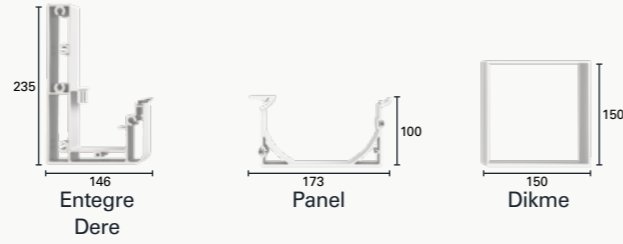

ARACINIZ

KORUMAMIZ ALTINDA.

TEKNİK ÖZELLİKLER

CARPORT PLUS

MAKSİMUM ÖLÇÜLER

Açılım	587,8 cm
Genişlik	325 cm
Kar Yüğü (maksimum)	360 kg/m ²

SEÇENEKLER

Aydınlatma	Çevresel Aydınlatma
Renk	Çift Renk

PROFİLLER VE KAR YÜKÜ KAPASİTESİ

Sağlam yapısı, profil boyutları ve benzersiz panel tasarımı sayesinde Carport Plus, 360 kg/m² kar yükünü taşıyabilir ve saatte 117 km'lik rüzgarlara dayanabilir.

CARPORT COMPACT

MAKSİMUM ÖLÇÜLER

Açılım	580,2 cm
Genişlik	325 cm
Kar Yüğü (maksimum)	280 kg/m ²

SEÇENEKLER

Aydınlatma	Çevresel Aydınlatma
Colour	Çift Renk

PROFİLLER & KAR YÜKÜ KAPASİTESİ

Güçlü yapısı, profil boyutları ve benzersiz panel tasarımı sayesinde, Carport Compact kar yükü 280 kg/m²'ye kadar kaldırabilir ve 117 km/saate kadar olan rüzgarlara dayanabilir.