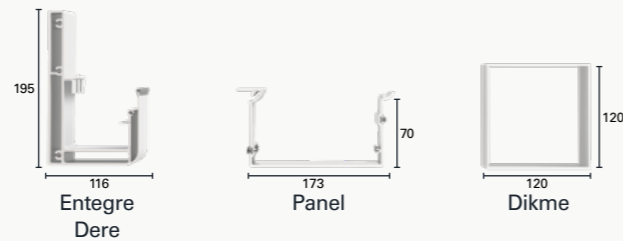

MAKSİMUM ÖLÇÜLER

Açılım	580,2 cm
Genişlik	325 cm
Kar Yüğü (maksimum)	280 kg/m ²

SEÇENEKLER

Aydınlatma	Çevresel Aydınlatma
Colour	Çift Renk

PROFİLLER & KAR YÜKÜ KAPASİTESİ

Güçlü yapısı, profil boyutları ve benzersiz panel tasarımı sayesinde, Carport Compact kar yükü 280 kg/m²'ye kadar kaldırabilir ve 117 km/saate kadar olan rüzgarlara dayanabilir.

MONTAJ TİPİ

Gerektiğinde Carport duvara monte edilebilir veya kendi direkleri üzerinde duracak şekilde bağımsız olarak tasarlanabilir.

Duvara Monteli

Serbest Ayaklı

MODÜLERLİK

Modüler yapısı sonsuz metrekarelik alanın kapatılmasına izin verir.