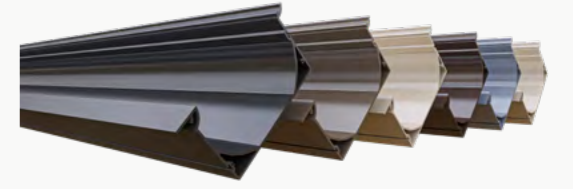

ENTEĞRE DRENAJ SİSTEMİ

Drenaj sisteminin gizli kısmı ustaca entegre edilmiştir. Su, dikmeden tahliye edilir.

RENK SEÇENEKLERİ

Çift renk seçeneği, panellerin ve diğer yapısal bileşenlerin farklı renklere boyanmasına olanak tanır. Profil ve diğer parçaları gelişmiş nanoteknoloji kullanarak elektrostatik toz boya ile kaplanır.