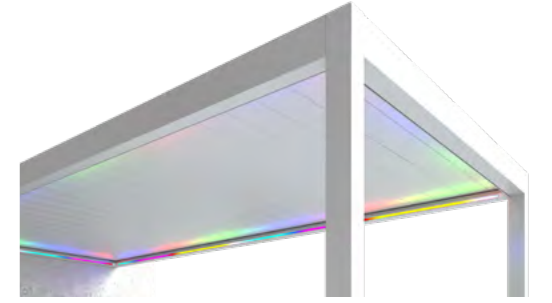

ENTEĞRE DRENAJ SİSTEMİ

Drenaj sisteminin gizli kısmı ustaca entegre edilmiştir. Su, dikmeden tahliye edilir.

RENK SEÇENEKLERİ

Çift renk seçeneği, panellerin ve diğer yapısal bileşenlerin farklı renklere boyanmasına olanak tanır. Profil ve diğer parçaları gelişmiş nanoteknoloji kullanarak elektrostatik toz boya ile kaplanır.

PERDE SEÇENEKLERİ

Carport, çevre aydınlatmasını oluk profiline entegre edilmiş LED şeritlerle size sunar. Bu da onu gece gündüz kullanım için ideal bir seçim haline getirir.

YAN KAPLAMA SEÇENEKLERİ

Cam sistemleri, storlar, Aluwall gibi yan duvarlar ve güneş kırıcılar uygulanabilir.