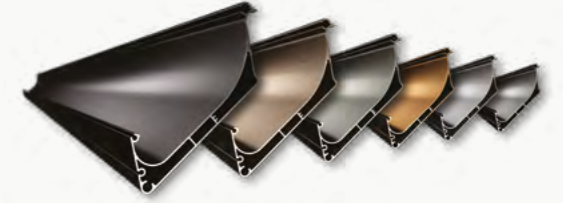

Flanş

Paslanmaz Flanş Tip 1

Paslanmaz Flanş Tip 2

Gizli Ankraj

PANEL ELİPTİK HAZNE

Panellerin üst tarafındaki eliptik hazne, panel dönüşü sırasında birikmiş malzemelerin iç mekanınıza düşmesini önler.

ÇOKLU YALITIM SİSTEMİ

Senkronize hareket eden paneller, entegre kirişlerde bulunan conta yüzeylerini aynı anda sıkıştırarak kapanma hareketi sırasında maksimum izolasyonu sağlar.

İKLİM KONTROLÜ

Paneller, ekstra konfor sağlayan Poliüretan Köpük ile doldurulabilir. Bu, yoğuşmayı önemli ölçüde azaltmaya yardımcı olur.

RENK SEÇENEKLERİ

Çift renk seçeneği, panellerin ve diğer yapısal bileşenlerin farklı renklere boyanmasına olanak tanır. Profilleri gelişmiş nanoteknoloji kullanarak elektrostatik toz boya ile kaplarız.