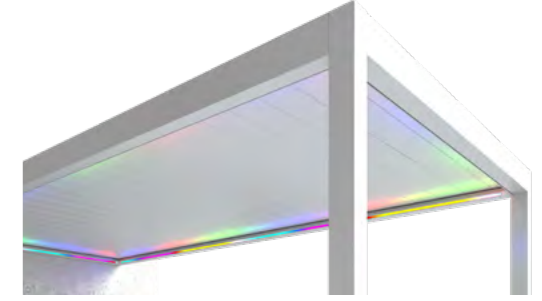

AYDINLATMA SEÇENEKLERİ

Skyroof serisinde Perimeter Aydınlatma, LED şeritlerin entegre edildiği oluk profile sahiptir. Lineer Aydınlatma, LED modüllerinin panellere yerleştirilmesini içerir ve yalnızca Plus serisinde mevcuttur.