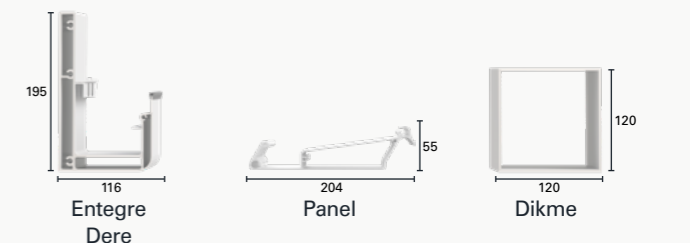

Minimalist bir tarzı tercih edenler için özel olarak üretilmiştir. Kompakt profil tasarımı sayesinde bu seçenek, küçük alanlar için tercih edilebilir, narin bir yapı ve görünüm sunar.

MAKSİMUM BOYUTLAR

Açılım	600,3 cm
Genişlik	400 cm
Kar Yüğü (maksimum)	199 kg/m ²

SEÇENEKLER

Aydınlatma	Çevresel Aydınlatma
Renk	Çift Renk

PROFİLLER VE KAR YÜKÜ KAPASİTESİ

Güçlü yapısı, profil boyutları ve benzersiz panel tasarımı sayesinde, Skyroof Plus Compact, 199 kg/m² kar yükünü kaldırabilir ve 117 km/s'ye kadar rüzgarlara dayanabilir.