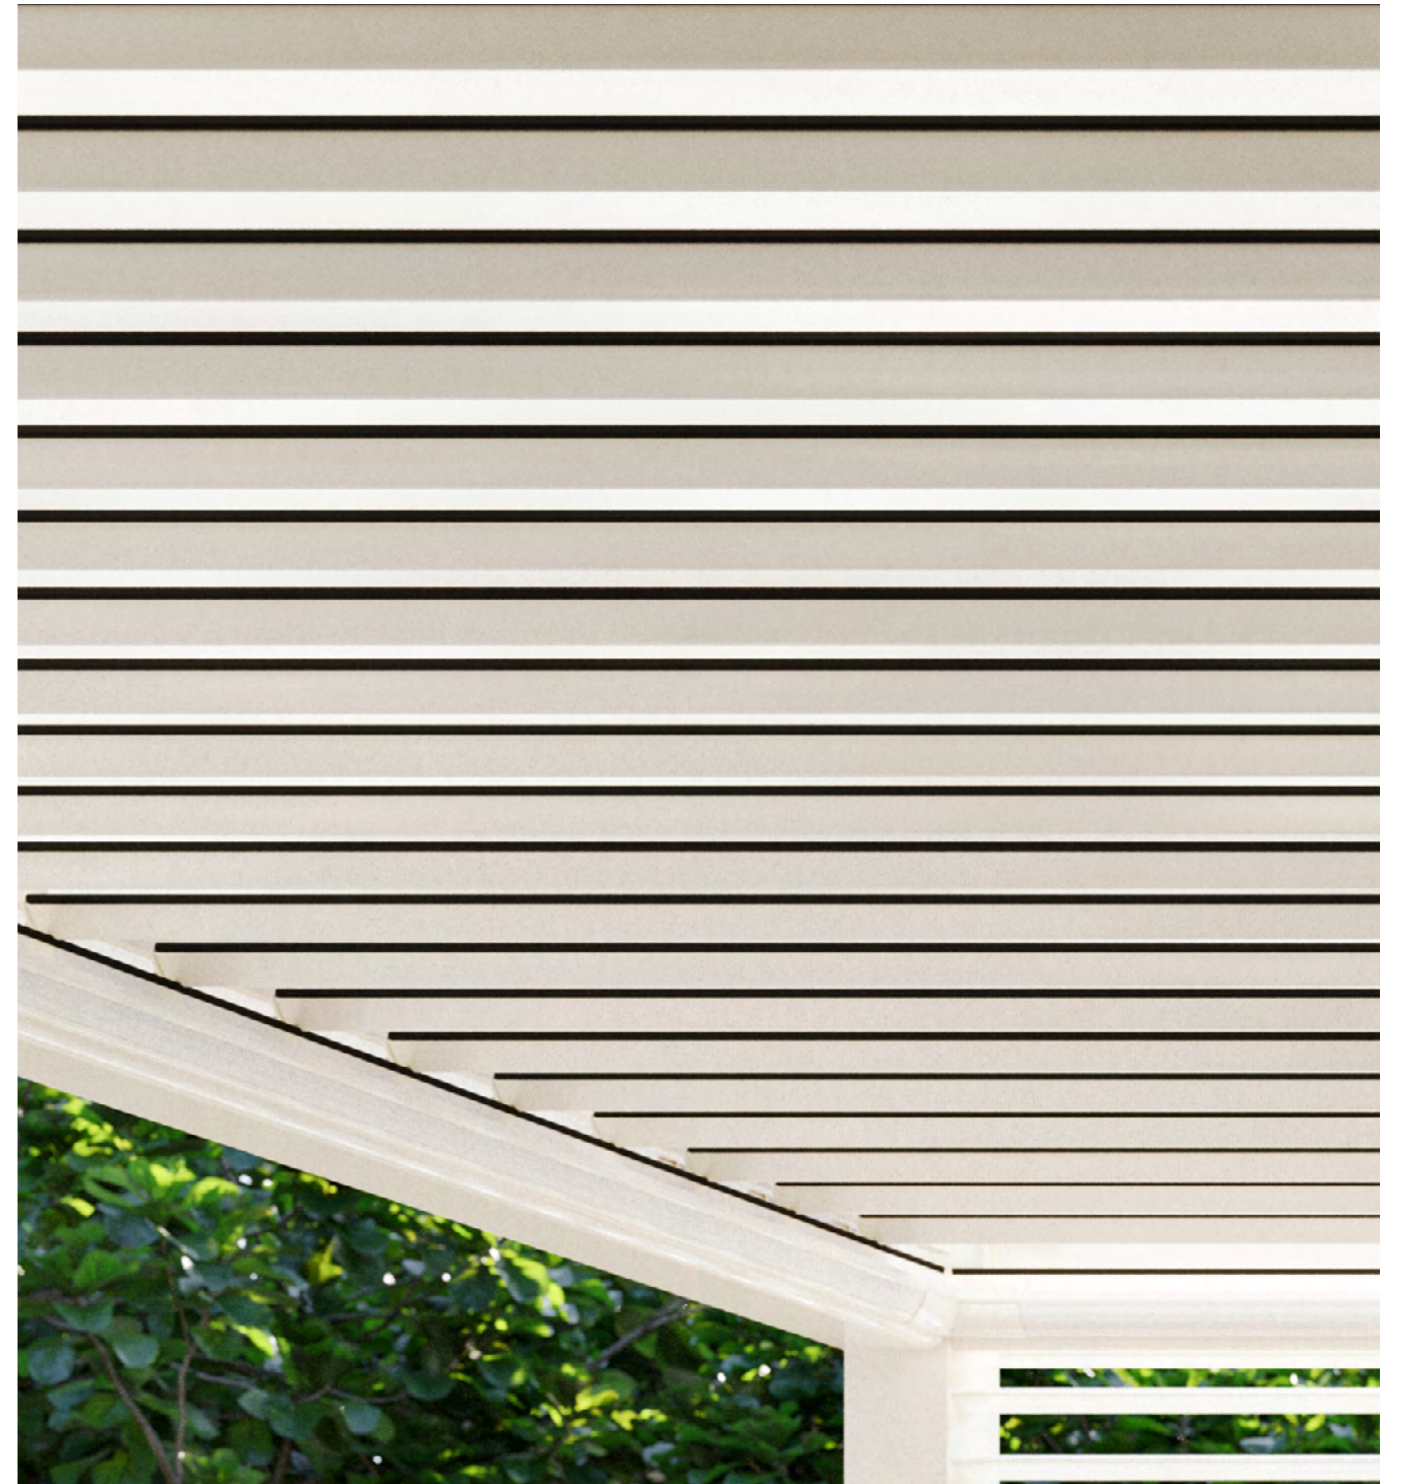

DAİMA DÜŞÜK NEM

Çoklu contalı bir yapı ve lineer aktüatör ile güçlendirilen bu tasarım tam su geçirmezlik sağlar. Yüksek kaliteli conta takozları, her türlü hava koşulunda yıl boyunca kullanıma olanak tanıyan hava geçirmez bir ortam oluşturur.

Karmaşayı
dışarıda bırakın,
**HUZURU İÇERİDE
YAŞAYIN**