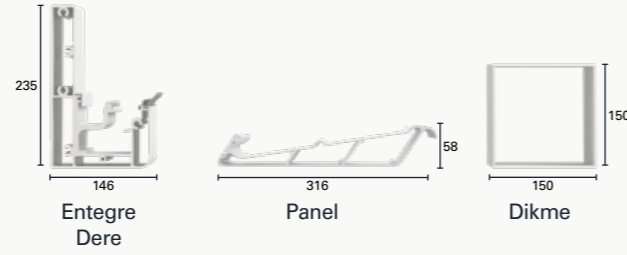

TEKNİK ÖZELLİKLER

MAKSİMUM BOYUTLAR

Açılım	719,15 cm
Genişlik	450 cm
Kar Yüğü (maksimum)	375 kg/m ²
Maks. Tavan Açıklığı	%79

SEÇENEKLER

Aydınlatma	Çevresel Aydınlatma
Paneller	Yalıtımlı
Renk	Çift Renk

PROFİLLER VE KAR YÜKÜ KAPASİTESİ

Güçlü yapısı, profil boyutları ve benzersiz panel tasarımı sayesinde Skyroof Prestige, 375 kg/m² kar yükünü kaldırabilir ve 117 km/s'ye kadar rüzgarlara dayanabilir.

SENKRONİZE PANEL HAREKETİ

Özel senkronize hareket, tüm panellerin eşzamanlı olarak geri çekilmesine izin veren son teknoloji sistemdir.