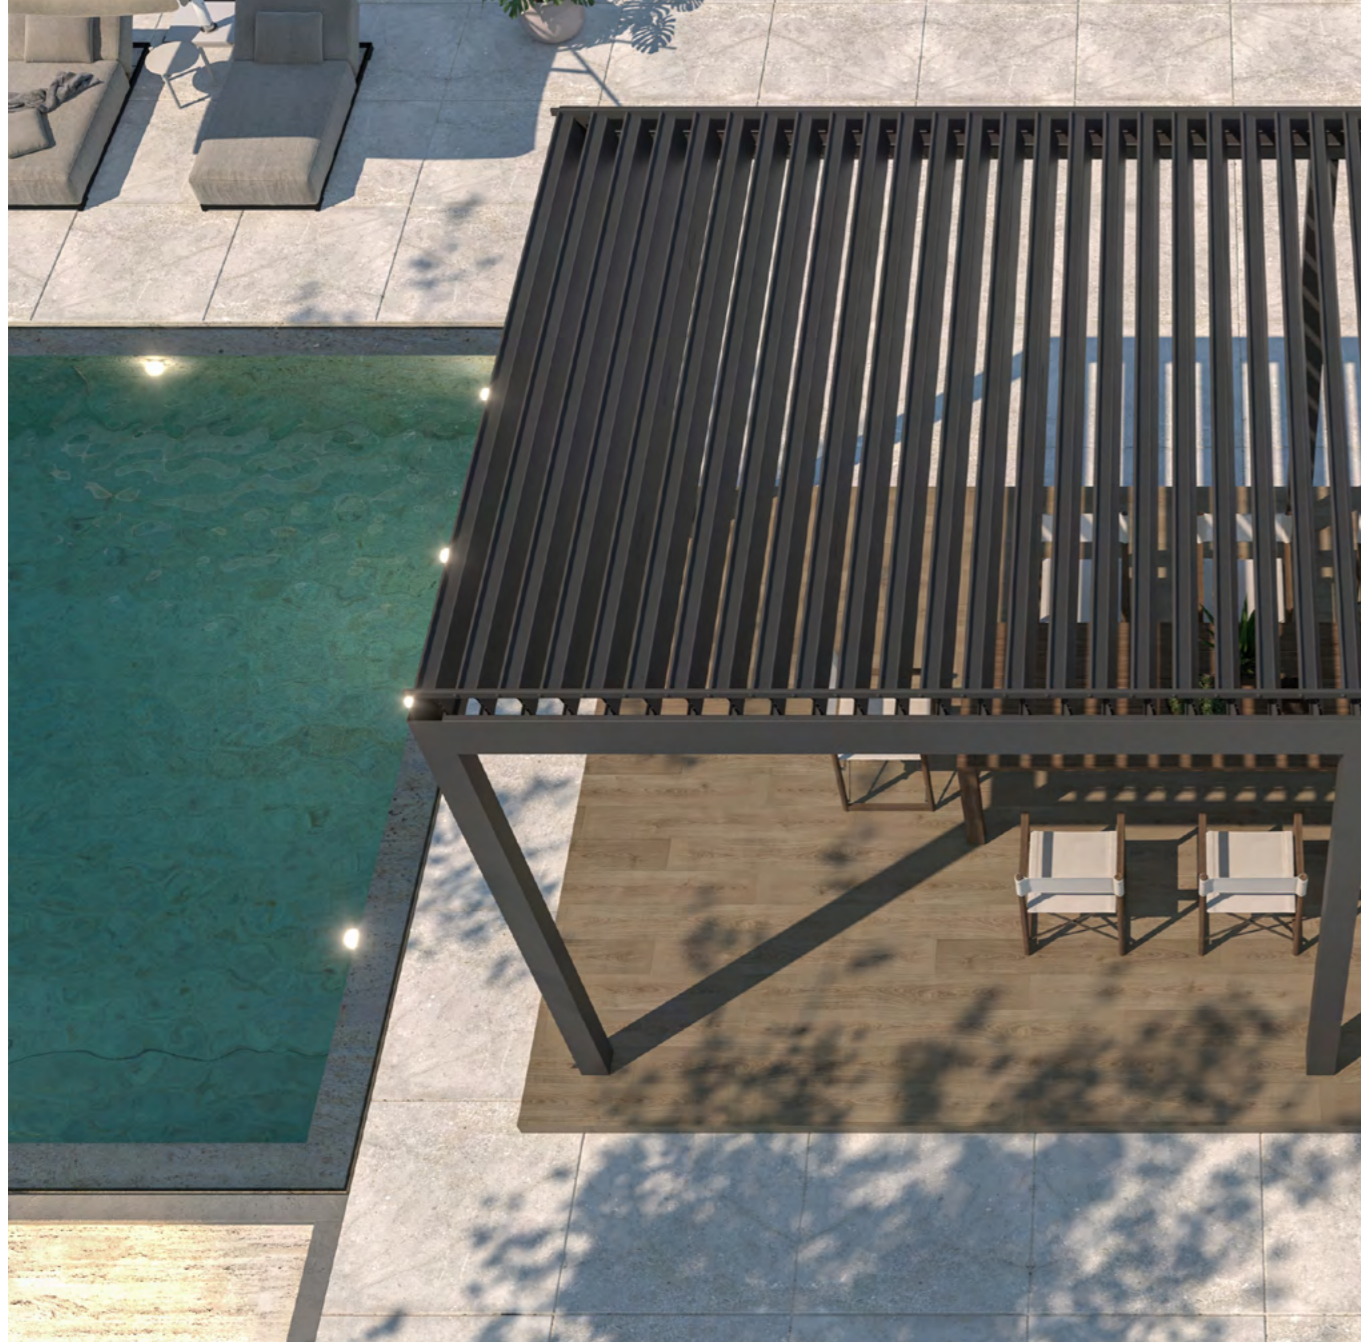

Güçlü yapısı, profil boyutları ve benzersiz panel tasarımı sayesinde Skyroof Prestige, 375 kg/m² kar yükünü kaldırabilir ve 117 km/s'ye kadar rüzgarlara dayanabilir.

SENKRONİZE PANEL HAREKETİ

Özel senkronize hareket, tüm panellerin eşzamanlı olarak geri çekilmesine izin veren son teknoloji sistemdir.

SKYROOF PLUS

Döner Panelli
Biyoklimatik
Pergolalar

SKYROOF PLUS

Entegre yağmur oluklu, dönebilen panellere sahip modüler alüminyum pergola sistemi.

Motorlu çatı, dönebilen alüminyum panellere sahiptir. Palmiye'nin devrim niteliğindeki tasarımı, panellerin 120 dereceye kadar herhangi bir açıda sorunsuz bir şekilde hareket etmesine imkan sunar.

Üst Düzey Uyum Sağlama Yeteneği: SKYROOF PLUS - ARADIĞINIZ PERGOLA ÇÖZÜMÜ

Kendi eksenini etrafında 120 dereceye kadar dönebilen Skyroof Plus panelleri, güneş kırıcı özelliğine sahip bir pergola modelidir. Müşteriler, uzaktan kumanda yardımıyla panelleri istedikleri konuma güneşin açısına göre konumlandırabilirler.

Entegre oluk sistemi sayesinde kar yükünü kaldırabilir, rüzgara dayanıklıdır ve tamamen su geçirmezdir.

İHTİYAÇLARINIZA ÖZEL TASARLANDI

Skyroof Plus'ın çok yönlü yapısı, geniş bir dış mekan uygulama yelpazesinde kullanılabilmesini sağlar. Kullanıcılara dış mekan ambiyansını kontrol etme imkanı sunarken konfor, estetik ve işlevsellik katar.