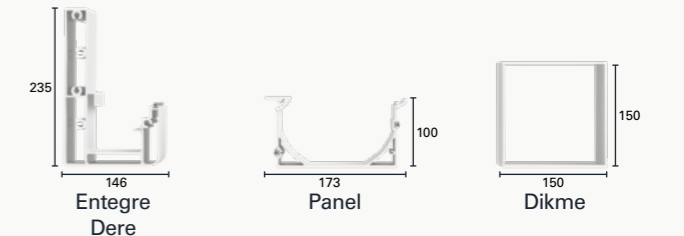

TEKNİK ÖZELLİKLER

MAKSİMUM BOYUTLAR

Açılım	588 cm
Genişlik	325 cm
Kar Yüğü (maksimum)	360 kg/m ²

SEÇENEKLER

Aydınlatma	Çevresel Aydınlatma
Renk	Çift Renk

PROFİLLER VE KAR YÜKÜ KAPASİTESİ

Güçlü yapısı, profil boyutları ve benzersiz panel tasarımı sayesinde, Skyroof Fixed, 360 kg/m² kar yükünü kaldırabilir ve 117 km/s'ye kadar rüzgarlara dayanabilir.