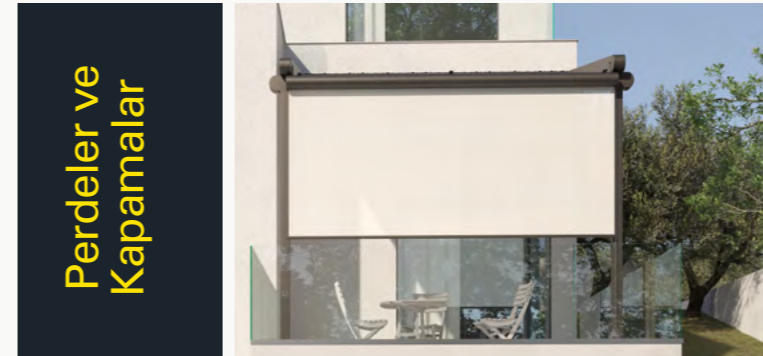

Perdeler ve Kapamalar