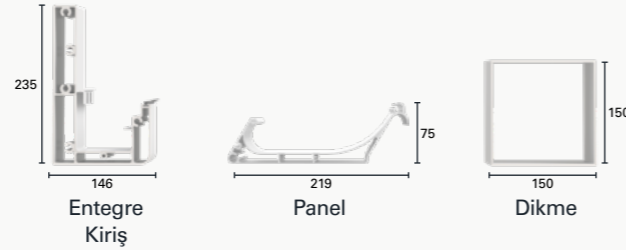

Karmaşayı
dışarıda bırakın,
**HUZURU İÇERİDE
YAŞAYIN**

TEKNİK ÖZELLİKLER

MAKSİMUM BOYUTLAR

Açılım	799 cm
Genişlik	450 cm
Kar Yüğü (maks.)	336 kg/m ²

SEÇENEKLER

Aydınlatma	Doğrusal Aydınlatma Çevre Aydınlatması
Paneller	Yalıtımlı
Renk	Çift Renk

PROFİLLER VE KAR YÜKÜ KAPASİTESİ

Güçlü yapısı, profil boyutları ve benzersiz panel tasarımı sayesinde, Skyroof Plus 336 kg/m² kar yükünü kaldırabilir ve 117 km/s'ye kadar rüzgarlara dayanabilir.

PANEL ROTASYONU