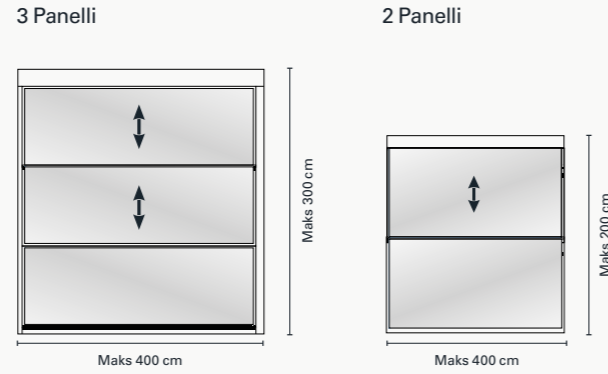

TEKNİK ÖZELLİKLER

BOYUTLAR

Genişlik	2 Panelli				
	150-400 cm	150-375 cm	150-350 cm	150-325 cm	150-300 cm
Yükseklik (maks.)	200 cm	225 cm	250 cm	275 cm	300 cm

Genişlik	3 Panelli				
	150-400 cm	150-375 cm	150-350 cm	150-325 cm	150-300 cm
Yükseklik (maks.)	300cm	325 cm	350 cm	375 cm	400 cm

Maksimum yükseklik, genişliğe bağlı olarak değişir.

CAM SEÇENEKLERİ

	3 Panelli	2 Panelli
Motorlu Tek Cam	8 mm Temperli	8 mm Temperli
Motorlu Çift Cam	5+12+5 Temperli	5+12+5 Temperli

CAM RENK SEÇENEKLERİ

Şeffaf
Yeşil
Dumanlı
Saten
Opak

KONFIGÜRASYON

Dikey olarak çalışan bu parapet sistemi, iç mekânda bir odayı bölücü olarak, dış mekânda ise bir balkon ve rüzgar kesici olarak kullanılabilir.