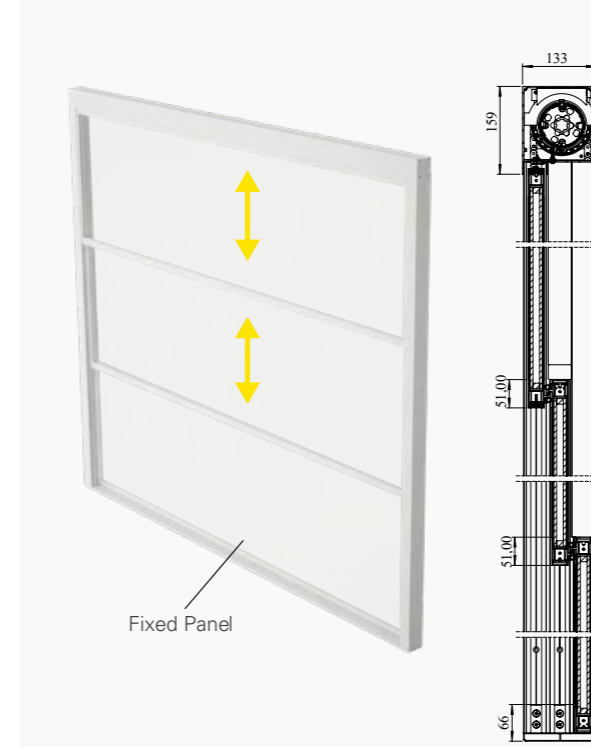

PANEL TİPİ

3 Panelli Ürün