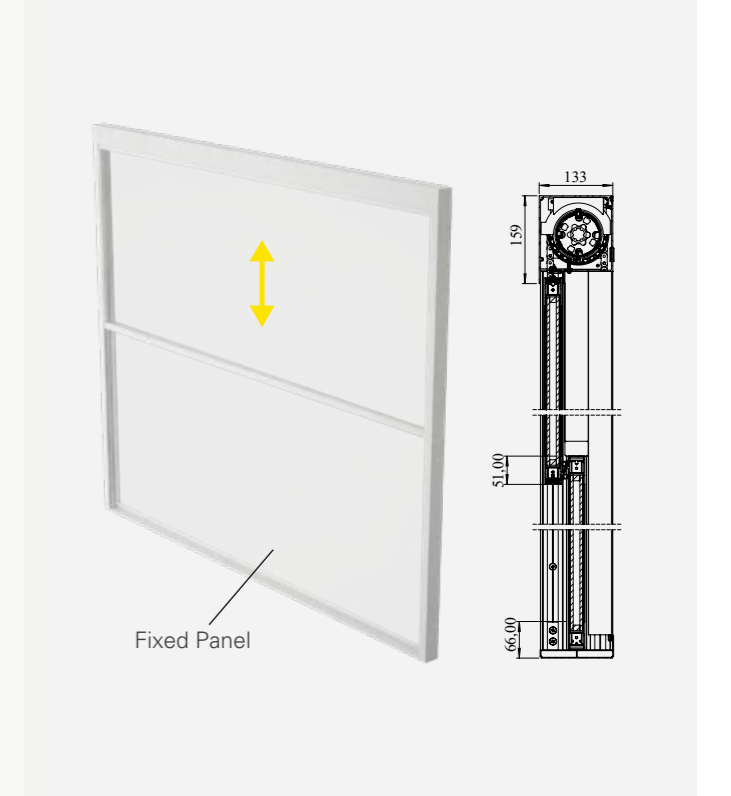

2 Panelli Ürün