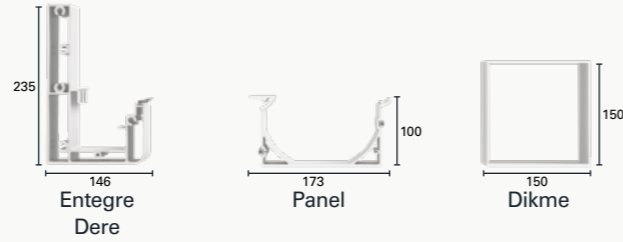

TEKNİK ÖZELLİKLER

CARPORT PLUS

MAKSİMUM ÖLÇÜLER

Açılım	590,6 cm
Genişlik	325 cm
Kar Yüğü (maksimum)	360 kg/m²

SEÇENEKLER

Aydınlatma	Çevresel Aydınlatma
Renk	Çift Renk

PROFİLLER VE KAR YÜĞÜ KAPASİTESİ

Sağlam yapısı, profil boyutları ve benzersiz panel tasarımı sayesinde Carport Plus, 360 kg/m² kar yükünü taşıyabilir ve saatte 117 km'lik rüzgarlara dayanabilir.