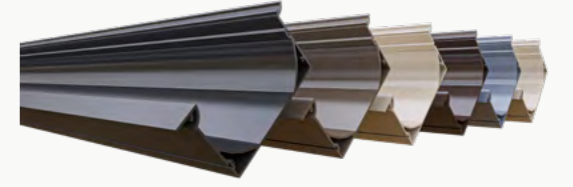

## RENK SEÇENEKLERİ

Çift renk seçeneği, panellerin ve diğer yapısal bileşenlerin farklı renklere boyanmasına olanak tanır. Profil ve diğer parçaları gelişmiş nanoteknoloji kullanarak elektrostatik toz boya ile kaplanır.