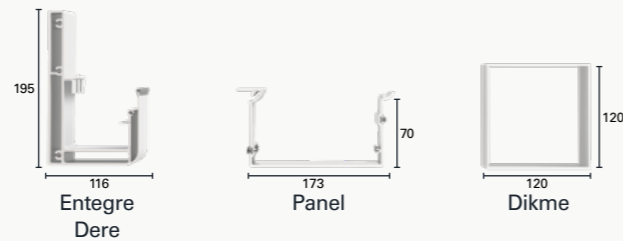

PROFİLLER & KAR YÜĞÜ KAPASİTESİ

Güçlü yapısı, profil boyutları ve benzersiz panel tasarımı sayesinde, Carport Compact kar yükü 280 kg/m²'ye kadar kaldırabilir ve 117 km/saate kadar olan rüzgarlara dayanabilir.