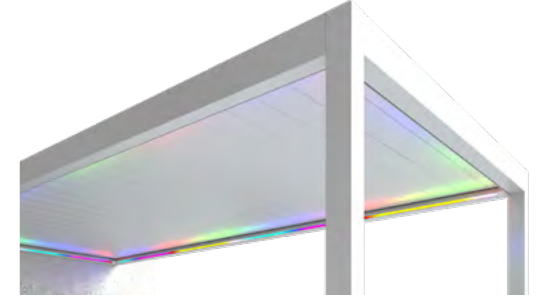

PERDE SEÇENEKLERİ

Carport, çevre aydınlatmasını oluk profiline entegre edilmiş LED şeritlerle size sunar. Bu da onu gece gündüz kullanım için ideal bir seçim haline getirir.